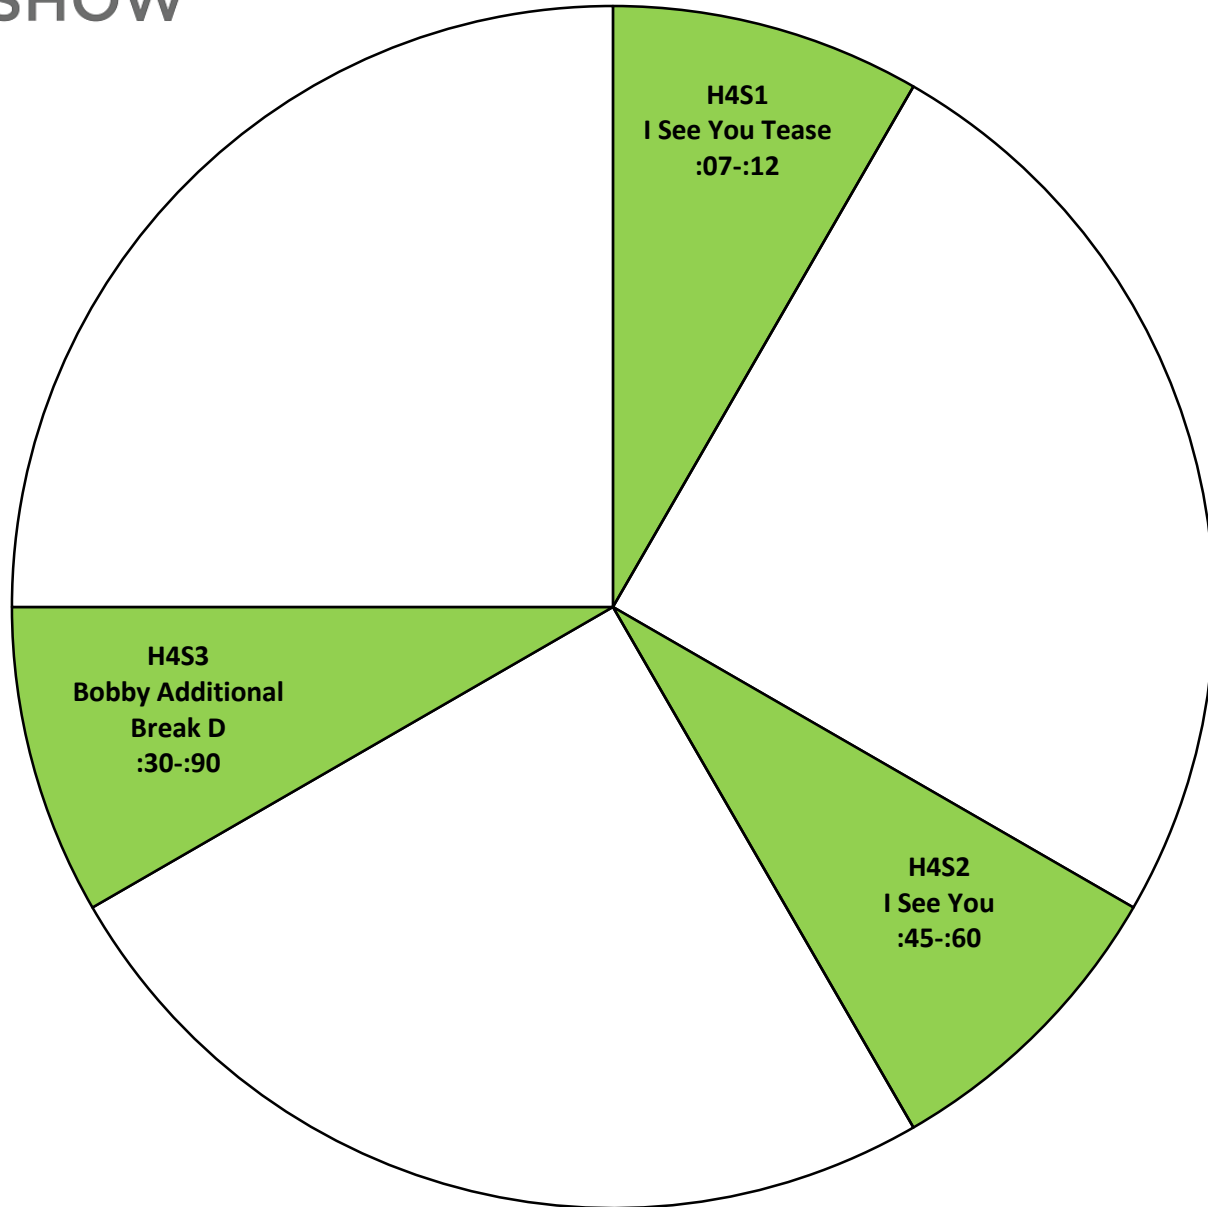

THE  
**BOBBY  
BONES**  
SHOW

Bobby Bones Domestic  
Workparts Show  
FTP  
Hour 4

H4S1	H4S2	H4S3	EXTRA	EXTRA
917810 Mon	917811 Mon	917812 Mon	Country Minute	Country Minute
917830 Tues	917831 Tues	917832 Tues	Tease	917814 Mon
917850 Weds	917851 Weds	917852 Weds	917813 Mon	917834 Tues
917870 Thurs	917871 Thurs	917872 Thurs	917833 Tues	917854 Weds
917890 Fri	917891 Fri	917892 Fri	917853 Weds	917874 Thurs
			917873 Thurs	917894 Fri
			917893 Fri	